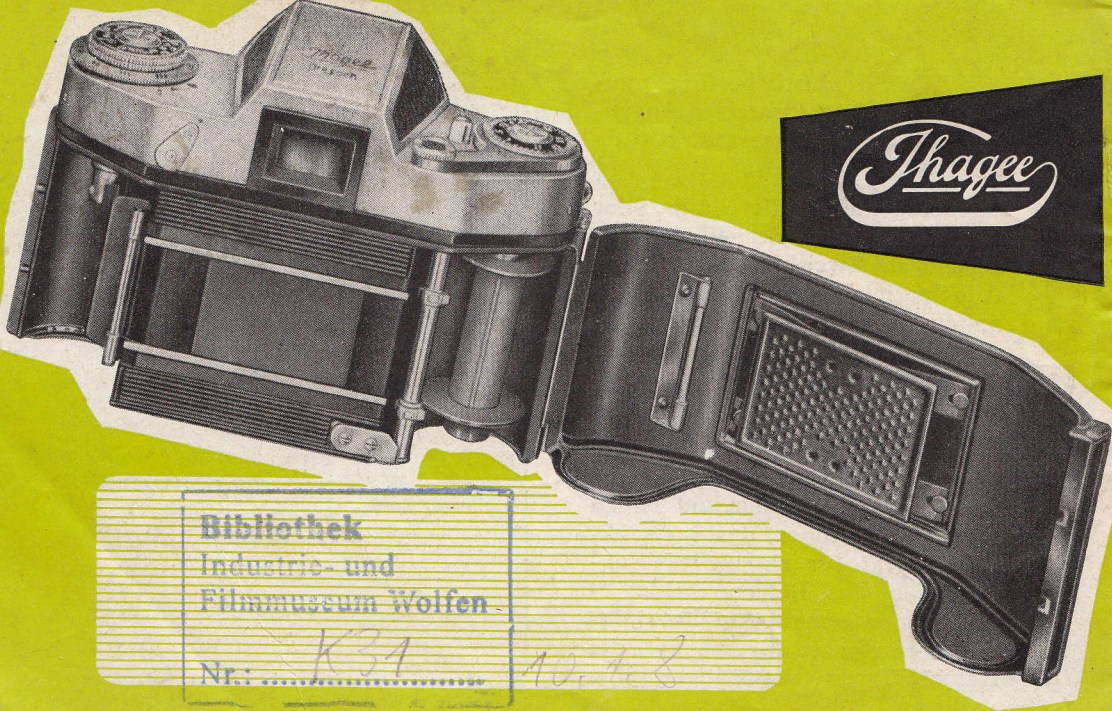

Bibliothek
Industrie- und
Filmmuseum Wolfen

Nr.: .....

K31 40.4.8

IHAGEE KAMERAWERK AG i. V. DRESDEN A 16

Form 576a/10/5910 (I/5/20) Ag-Nr. 10/0864/59