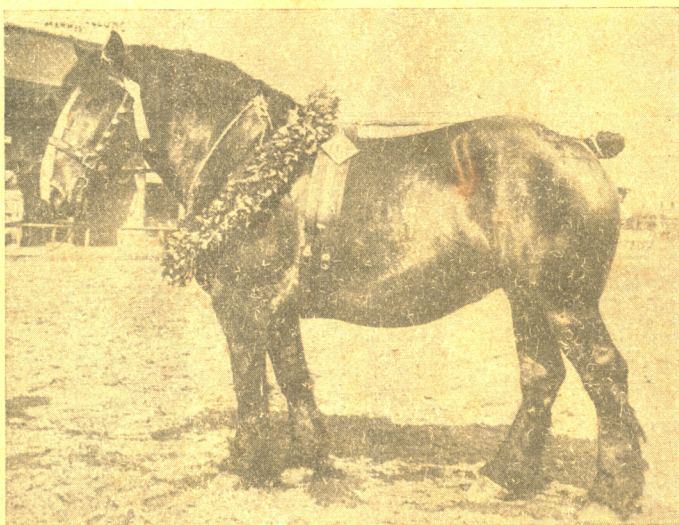

Pferdezuchtverein für den Kreis Erkelenz

Schau-Liste

für die

26. große Kreis-Pferde- und Fohlen-Ausstellung

am Montag, den 19. Juni 1933, nachm. 1⁵⁰ Uhr
in den Wiesen der Herren Gebr. Hanßen zu

Erkelenz-Buscherhof.