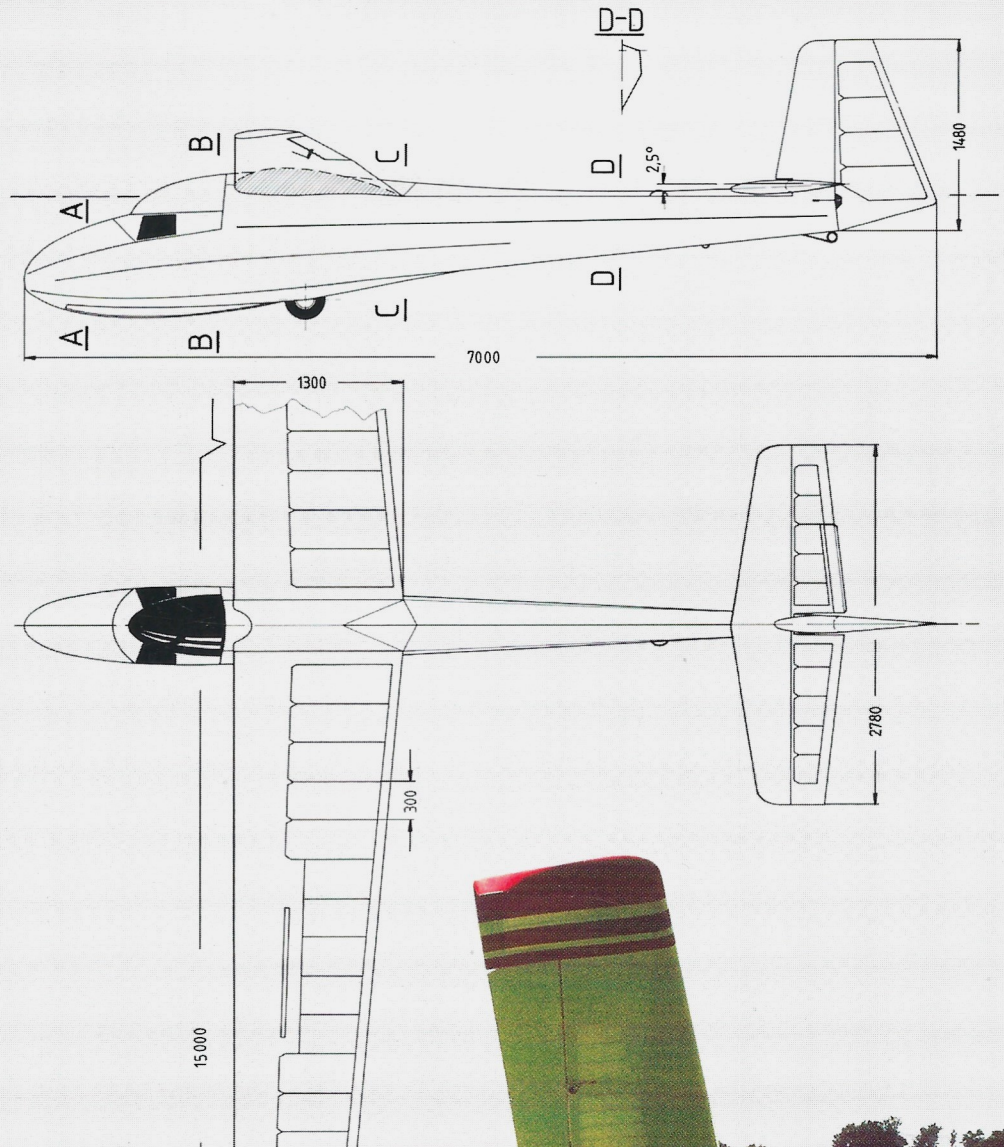

# FLUGZEUGTYPEN

DOKUMENTE ZUM BAU VORBILDGETREUER FLUGZEUGMODELLE

BAND 6  
SEGELFLUGZEUGE (3)

Schempp-Hirth  
Ventus a/b/c

Schleicher  
Ka 8 b

Schempp-Hirth  
Duo Discus

MDM-1 Fox

Grob  
G 103 C Twin Acro

Glaser-Dirks  
DG 300 Elan Acro

Schleicher  
AS 22-2 / ASH 25

Glaser-Dirks  
DG 800

MODELLSPORT  
VERLAG GMBH  
BADEN-BADEN

DS MM  
K 121