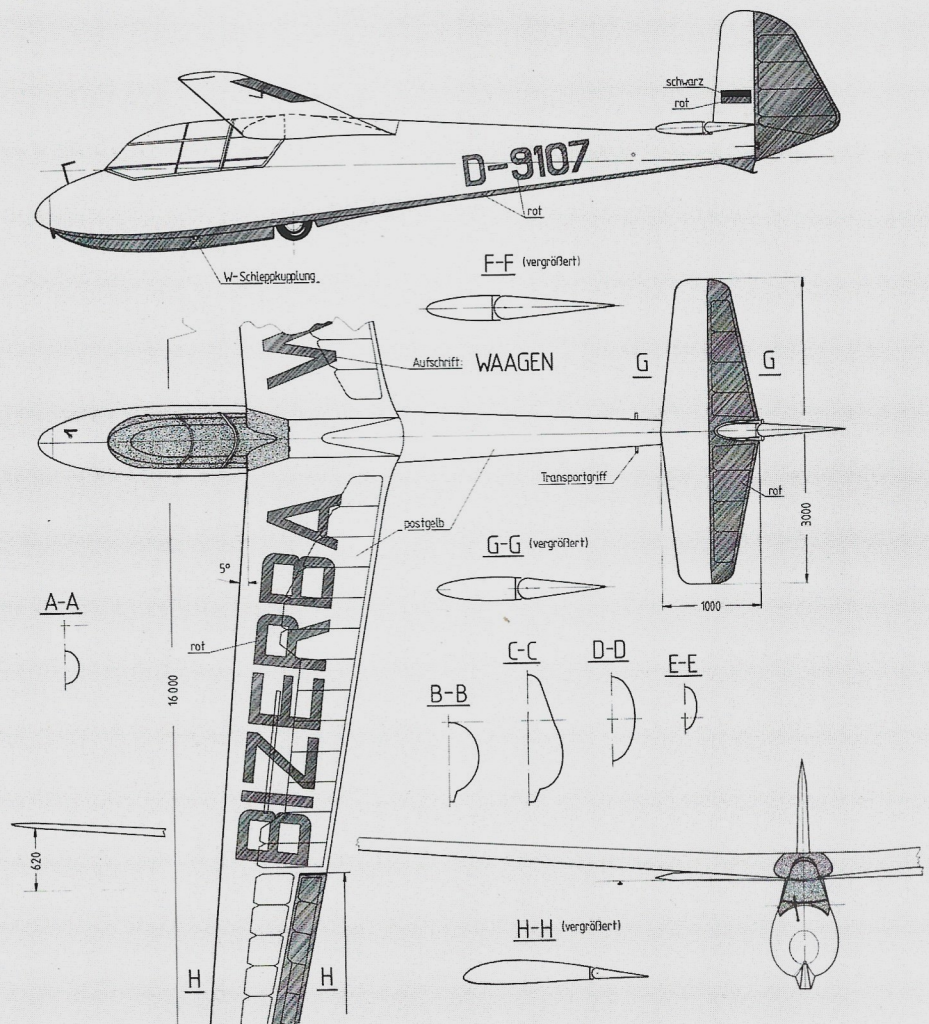

FLUGZEUGTYPEN

DOKUMENTE ZUM BAU VORBILDGETREUER FLUGZEUGMODELLE

BAND 5
SEGELFLUGZEUGE (2)

Rhönadler

Standard
Libelle

Schleicher
ASH 26 / 26 E

Glaser-Dirks
DG 200 & 202

FVA 10b
Rheinland

Blanik L-13

Ka 2b
Rhönschwalbe

Schempp-Hirth
Discus

Motorsegler
Grob G 109

MODELLSPORT
VERLAG GMBH
BADEN-BADEN

DSMM
K 120