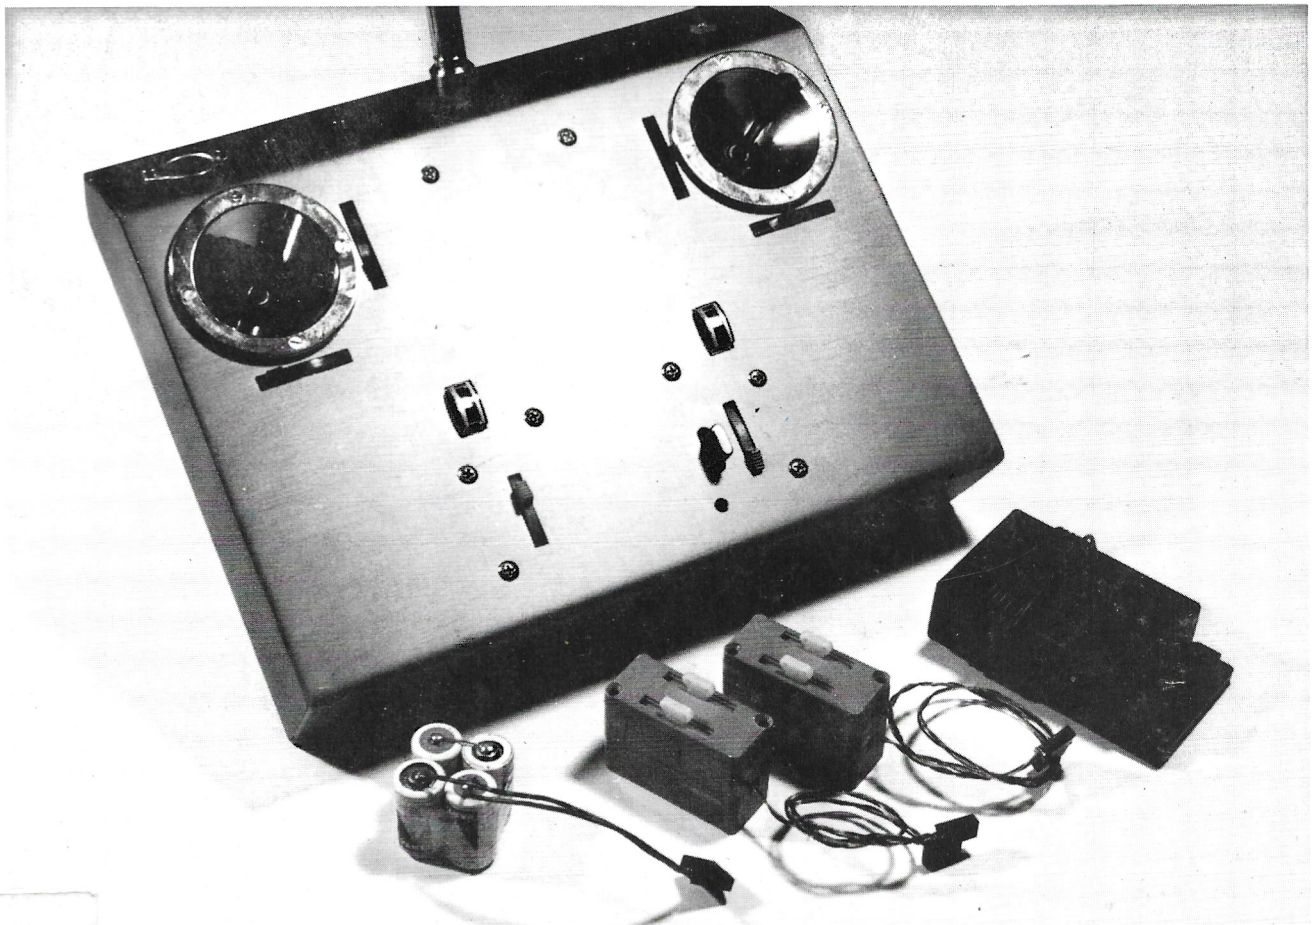

MTB

modell-technik-berater

MTB 12

Selbstbau- FM-Fernsteueranlage Sirius 2 für 40 MHz

MM
09