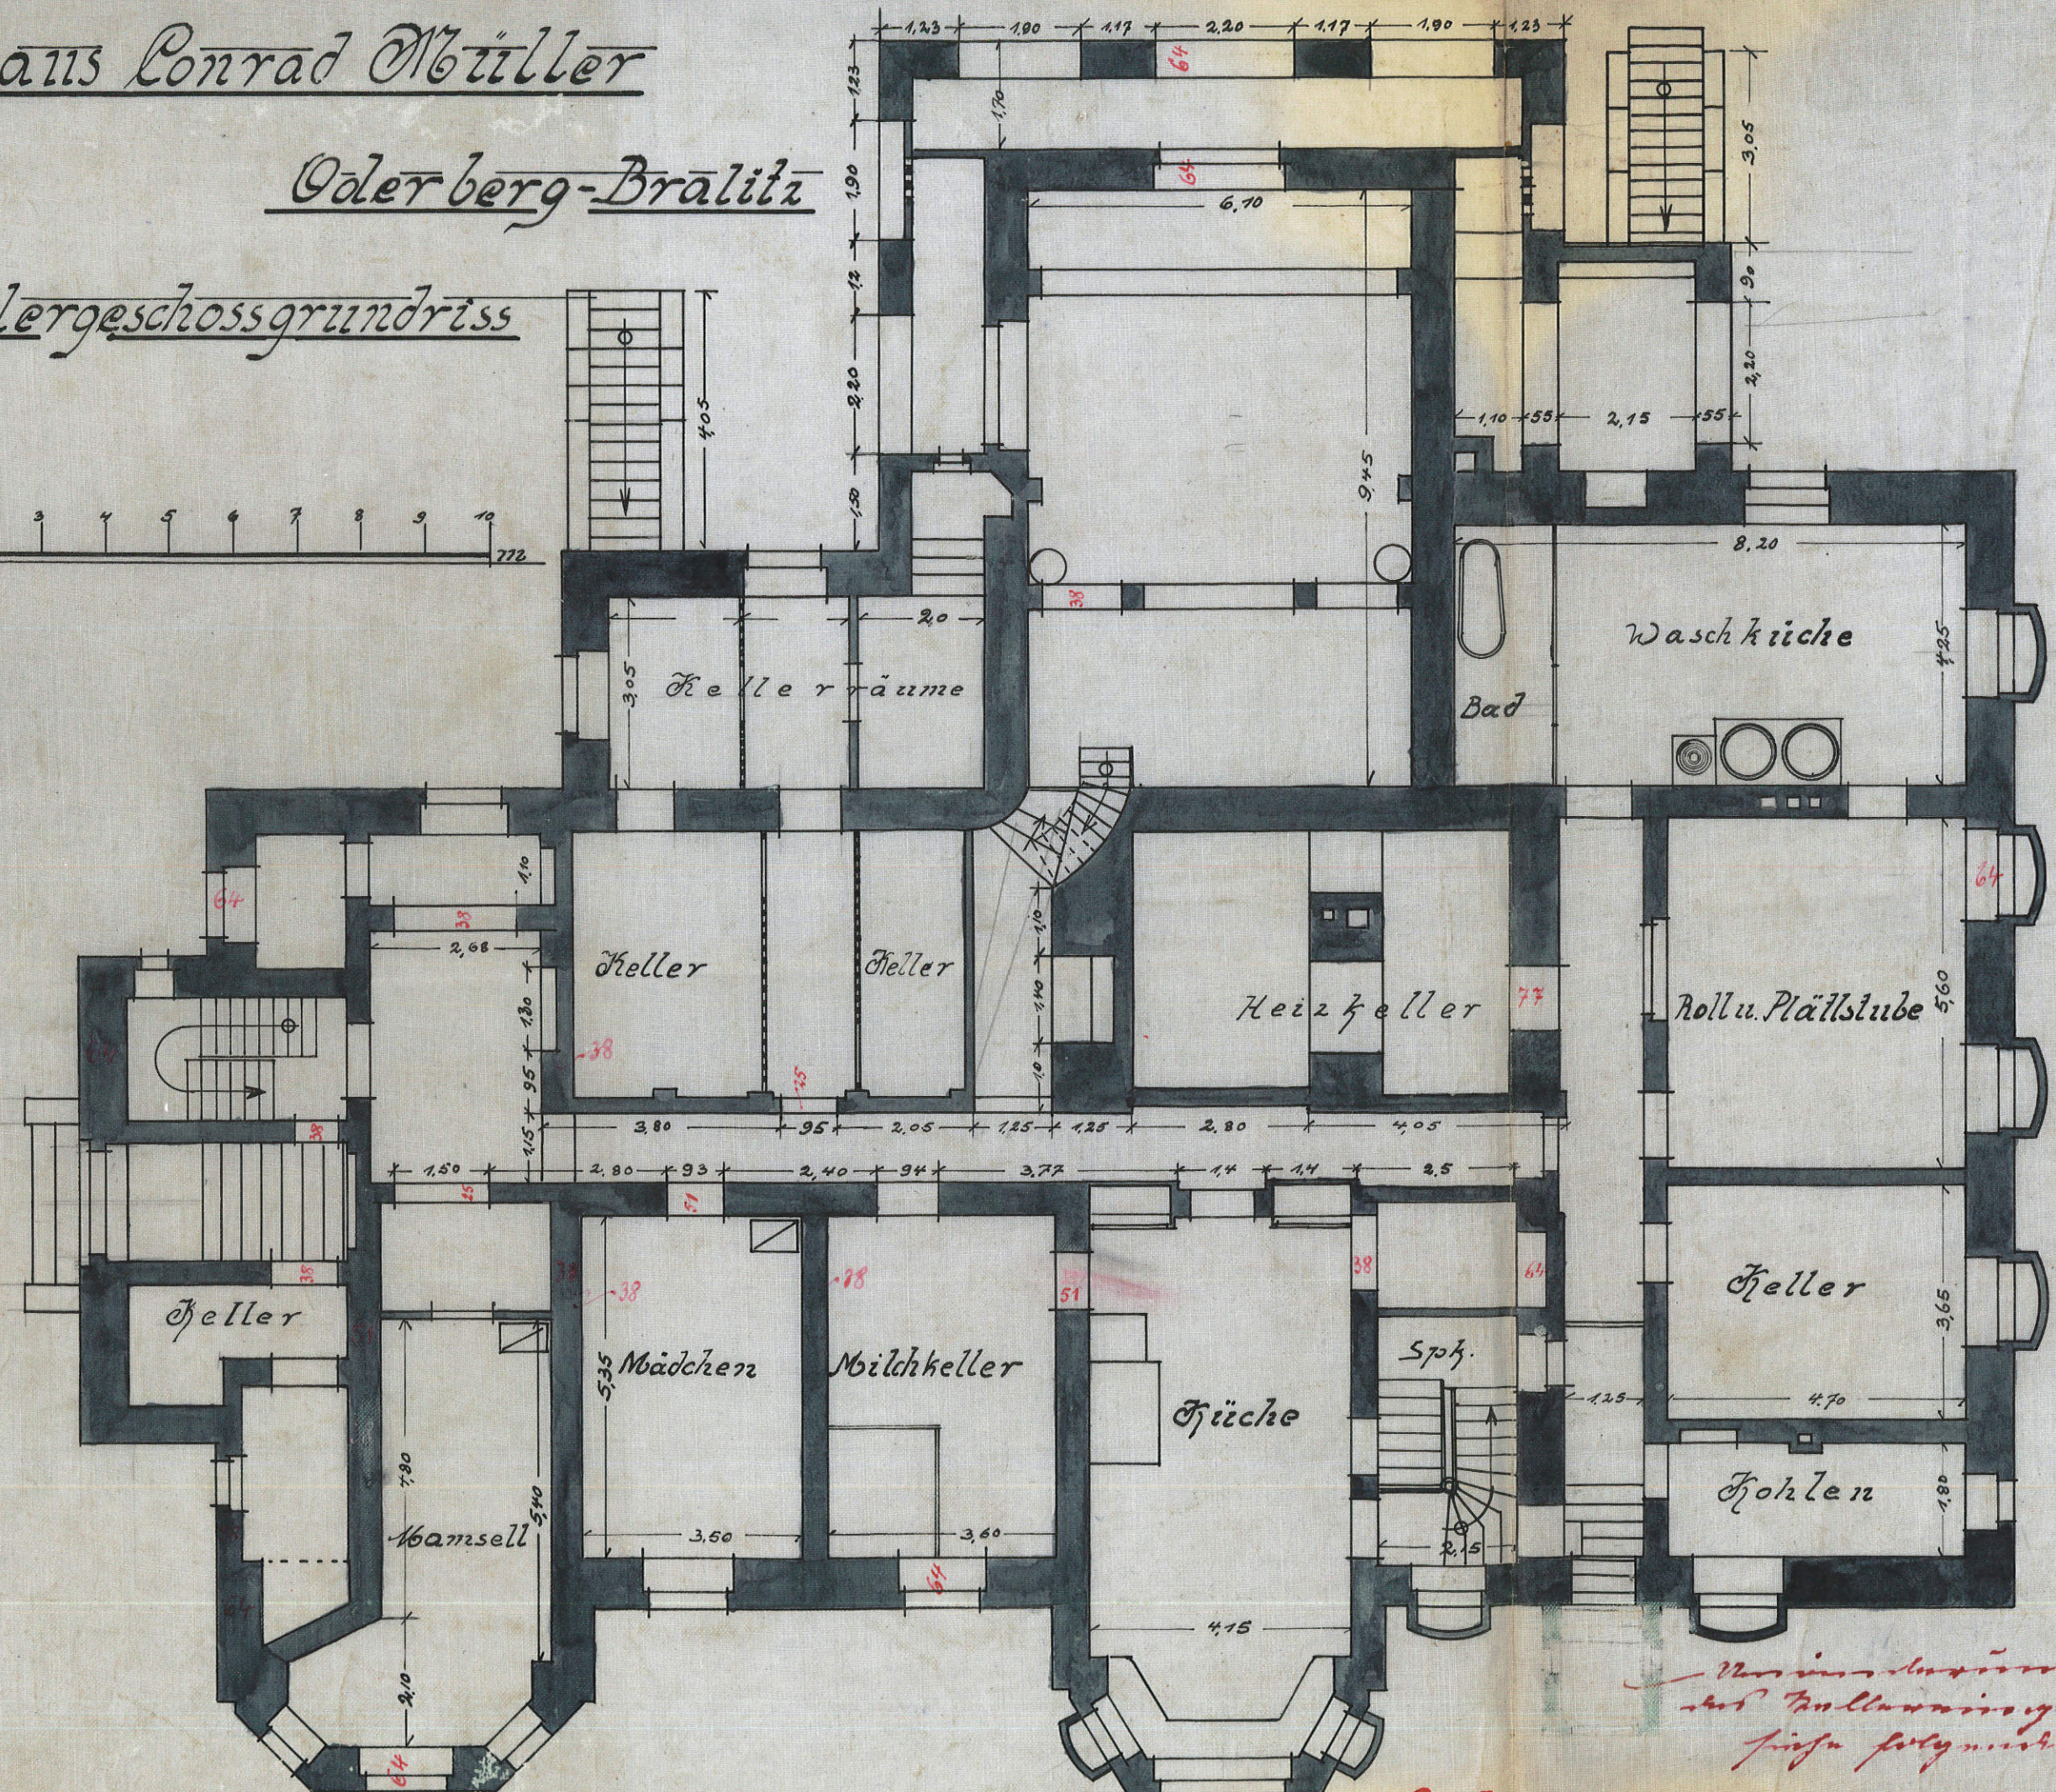

Wohnhaus Conrad Müller

Oderberg-Bräulitz

Kellergeschossgrundriss

*Von der Bauverwaltung
des Kulturministeriums
fürs folg. veränd. Blatt*

Aufgenommen u. nachgeprüft im März 1915