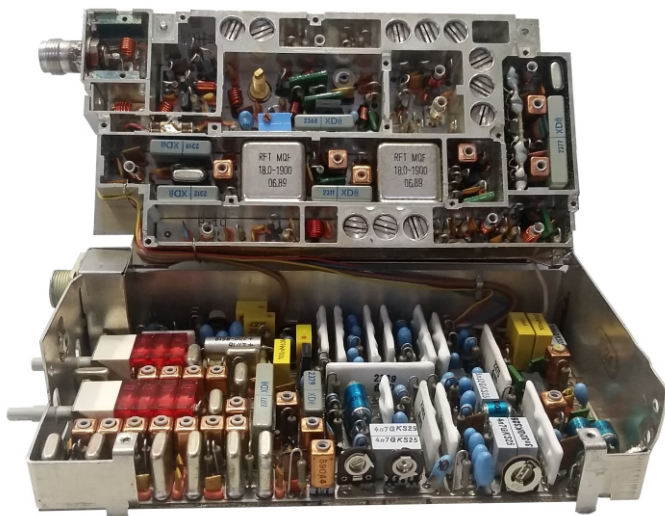

Anwendung

Monolithisches Frequenzfilter - MQF 18.0-1900

Platine UFT 727 mit
zwei MQF 18.0-1900

Monolithisches
Frequenzfilter
(Quarzfilter)
MQF 18.0-1900

Funksprechgerät
UFT 727